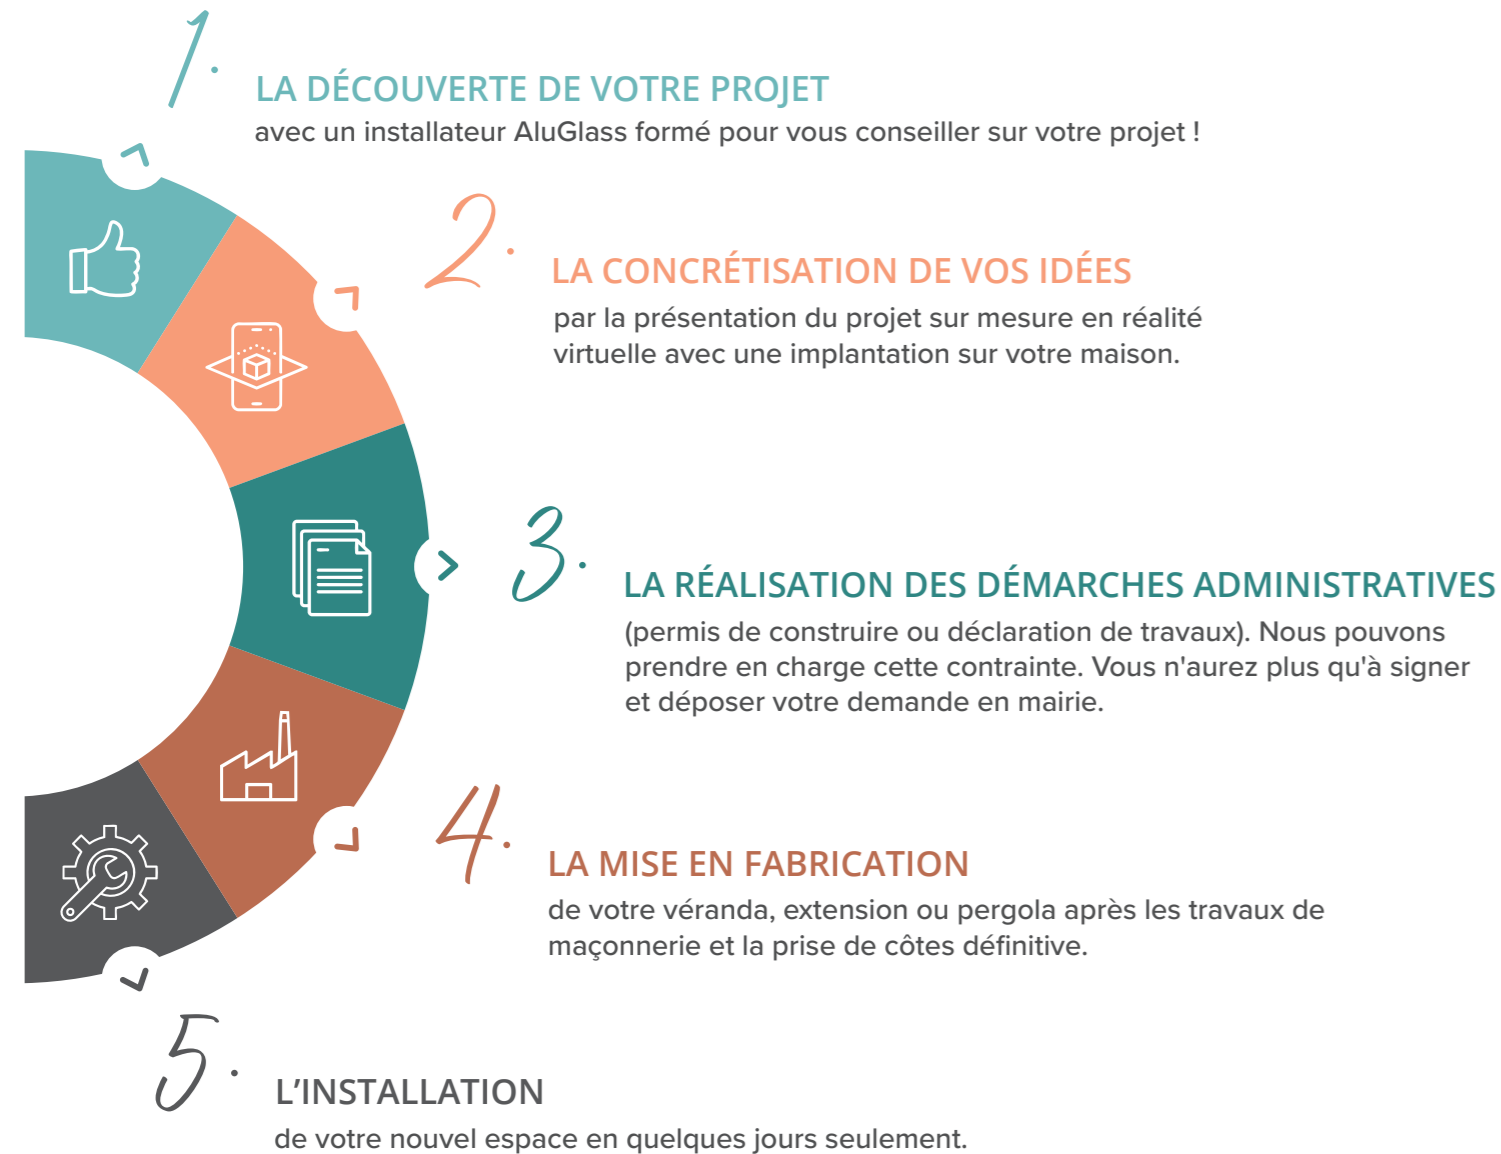

Poignée
sans
embase

Coulissants

Poignée
intérieure

Poignée
de tirage
extérieure

DOMOTIQUE INTÉGRÉE

Contrôlez votre véranda du bout des doigts.

Fermeture automatique des volets selon la température intérieure

Régulation de la climatisation ou du chauffage

Contrôle caméra, contrôle des fermetures de portes et de la lumière...

Scénarios personnalisés selon les heures de la journée ou votre présence

LES ÉTAPES DE VOTRE PROJET